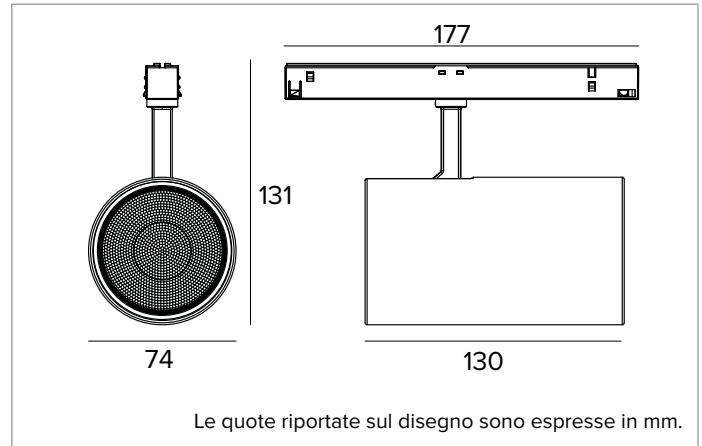

1T8077EL | FORTYEIGHT Label 7

Proiettore professionale orientabile a LED, alimentato a bassissima tensione

	3000K	H(m)	D(m)	Emax(lx)		
	Ra90		26°			
	Fixture Power	23W	1	0.47	9501	
	Source Flux	2874lm	2	0.94	2375	
	Fixture Flux	2342lm	3	1.41	1056	
	Efficacy	102lm/W	4	1.88	594	
TS1866	Imax=3306cd/klm	Imax	9501cd	5	2.35	380

CCT nominale: 3000K

SDCM: 1,5

Durata utile (L80/B10): >50000h tq +25°C

CARATTERISTICHE ILLUMINOTECNICHE

FL - ottica di precisione con anello cut off in silicone nero. Versione con lente in PMMA trasparente.

Corpo in pressofusione di alluminio verniciato. Orientabilità del corpo ottico da 0° a 90° sul piano verticale, di 360° su quello orizzontale, con blocco del puntamento a frizione.

Colore e finitura: Nero profondo

Dimensioni: D=74mm

Peso: 0,57Kg

Versione: ON-OFF

Grado di protezione: IP20

CARATTERISTICHE ELETTRICHE

Alimentazione elettronica ON-OFF a binario.

Potenza apparecchio: 23W

Alimentazione: 48Vdc